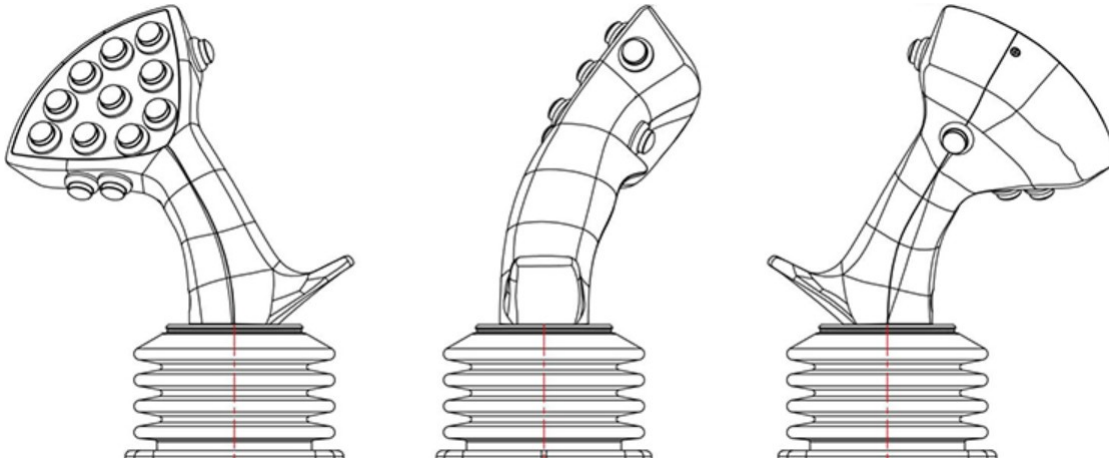

J-type handle

- ⇒ IP65 rated
- ⇒ Temperature range: $-30^{\circ}\text{C} \sim 70^{\circ}\text{C}$
- ⇒ Right hand only
- ⇒ Maximum buttons : 14 (momentary / self locking)
- ⇒ Rocker switch & roller switch available