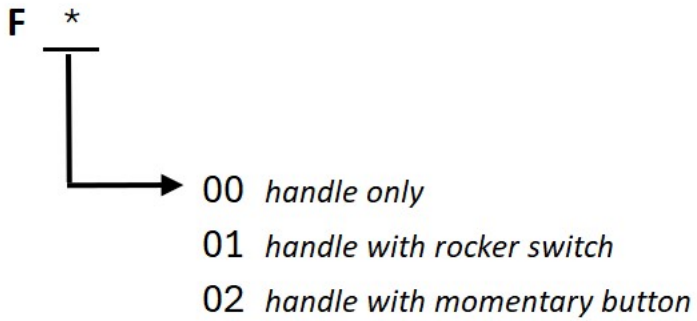

How to order

00